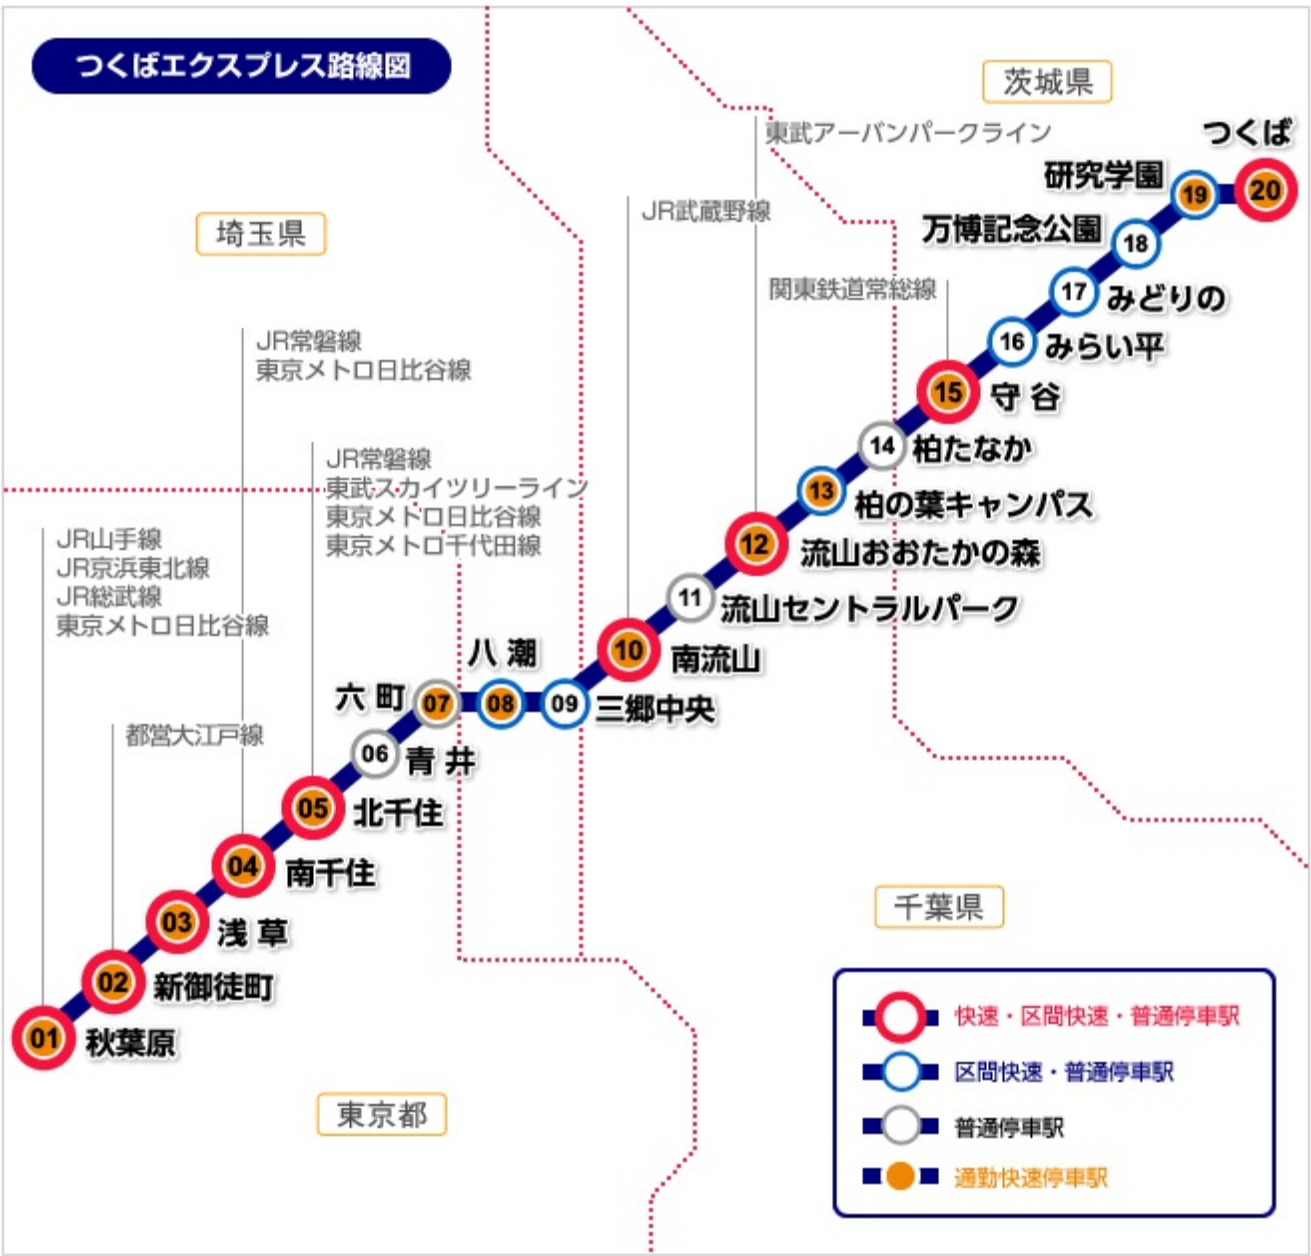

# つくばエクスプレス路線図

茨城県

埼玉県

東京都

千葉県

東武アーバンパークライン

JR武蔵野線

関東鉄道常総線

JR常磐線  
東京メトロ日比谷線

JR常磐線  
東武スカイツリーライン  
東京メトロ日比谷線  
東京メトロ千代田線

JR山手線  
JR京浜東北線  
JR総武線  
東京メトロ日比谷線

都営大江戸線

つくば

研究学園

万博記念公園

みどりの

みらい平

守谷

柏たなか

柏の葉キャンパス

流山おおたかの森

流山セントラルパーク

南流山

三郷中央

八潮

六町

青井

北千住

南千住

浅草

新御徒町

秋葉原